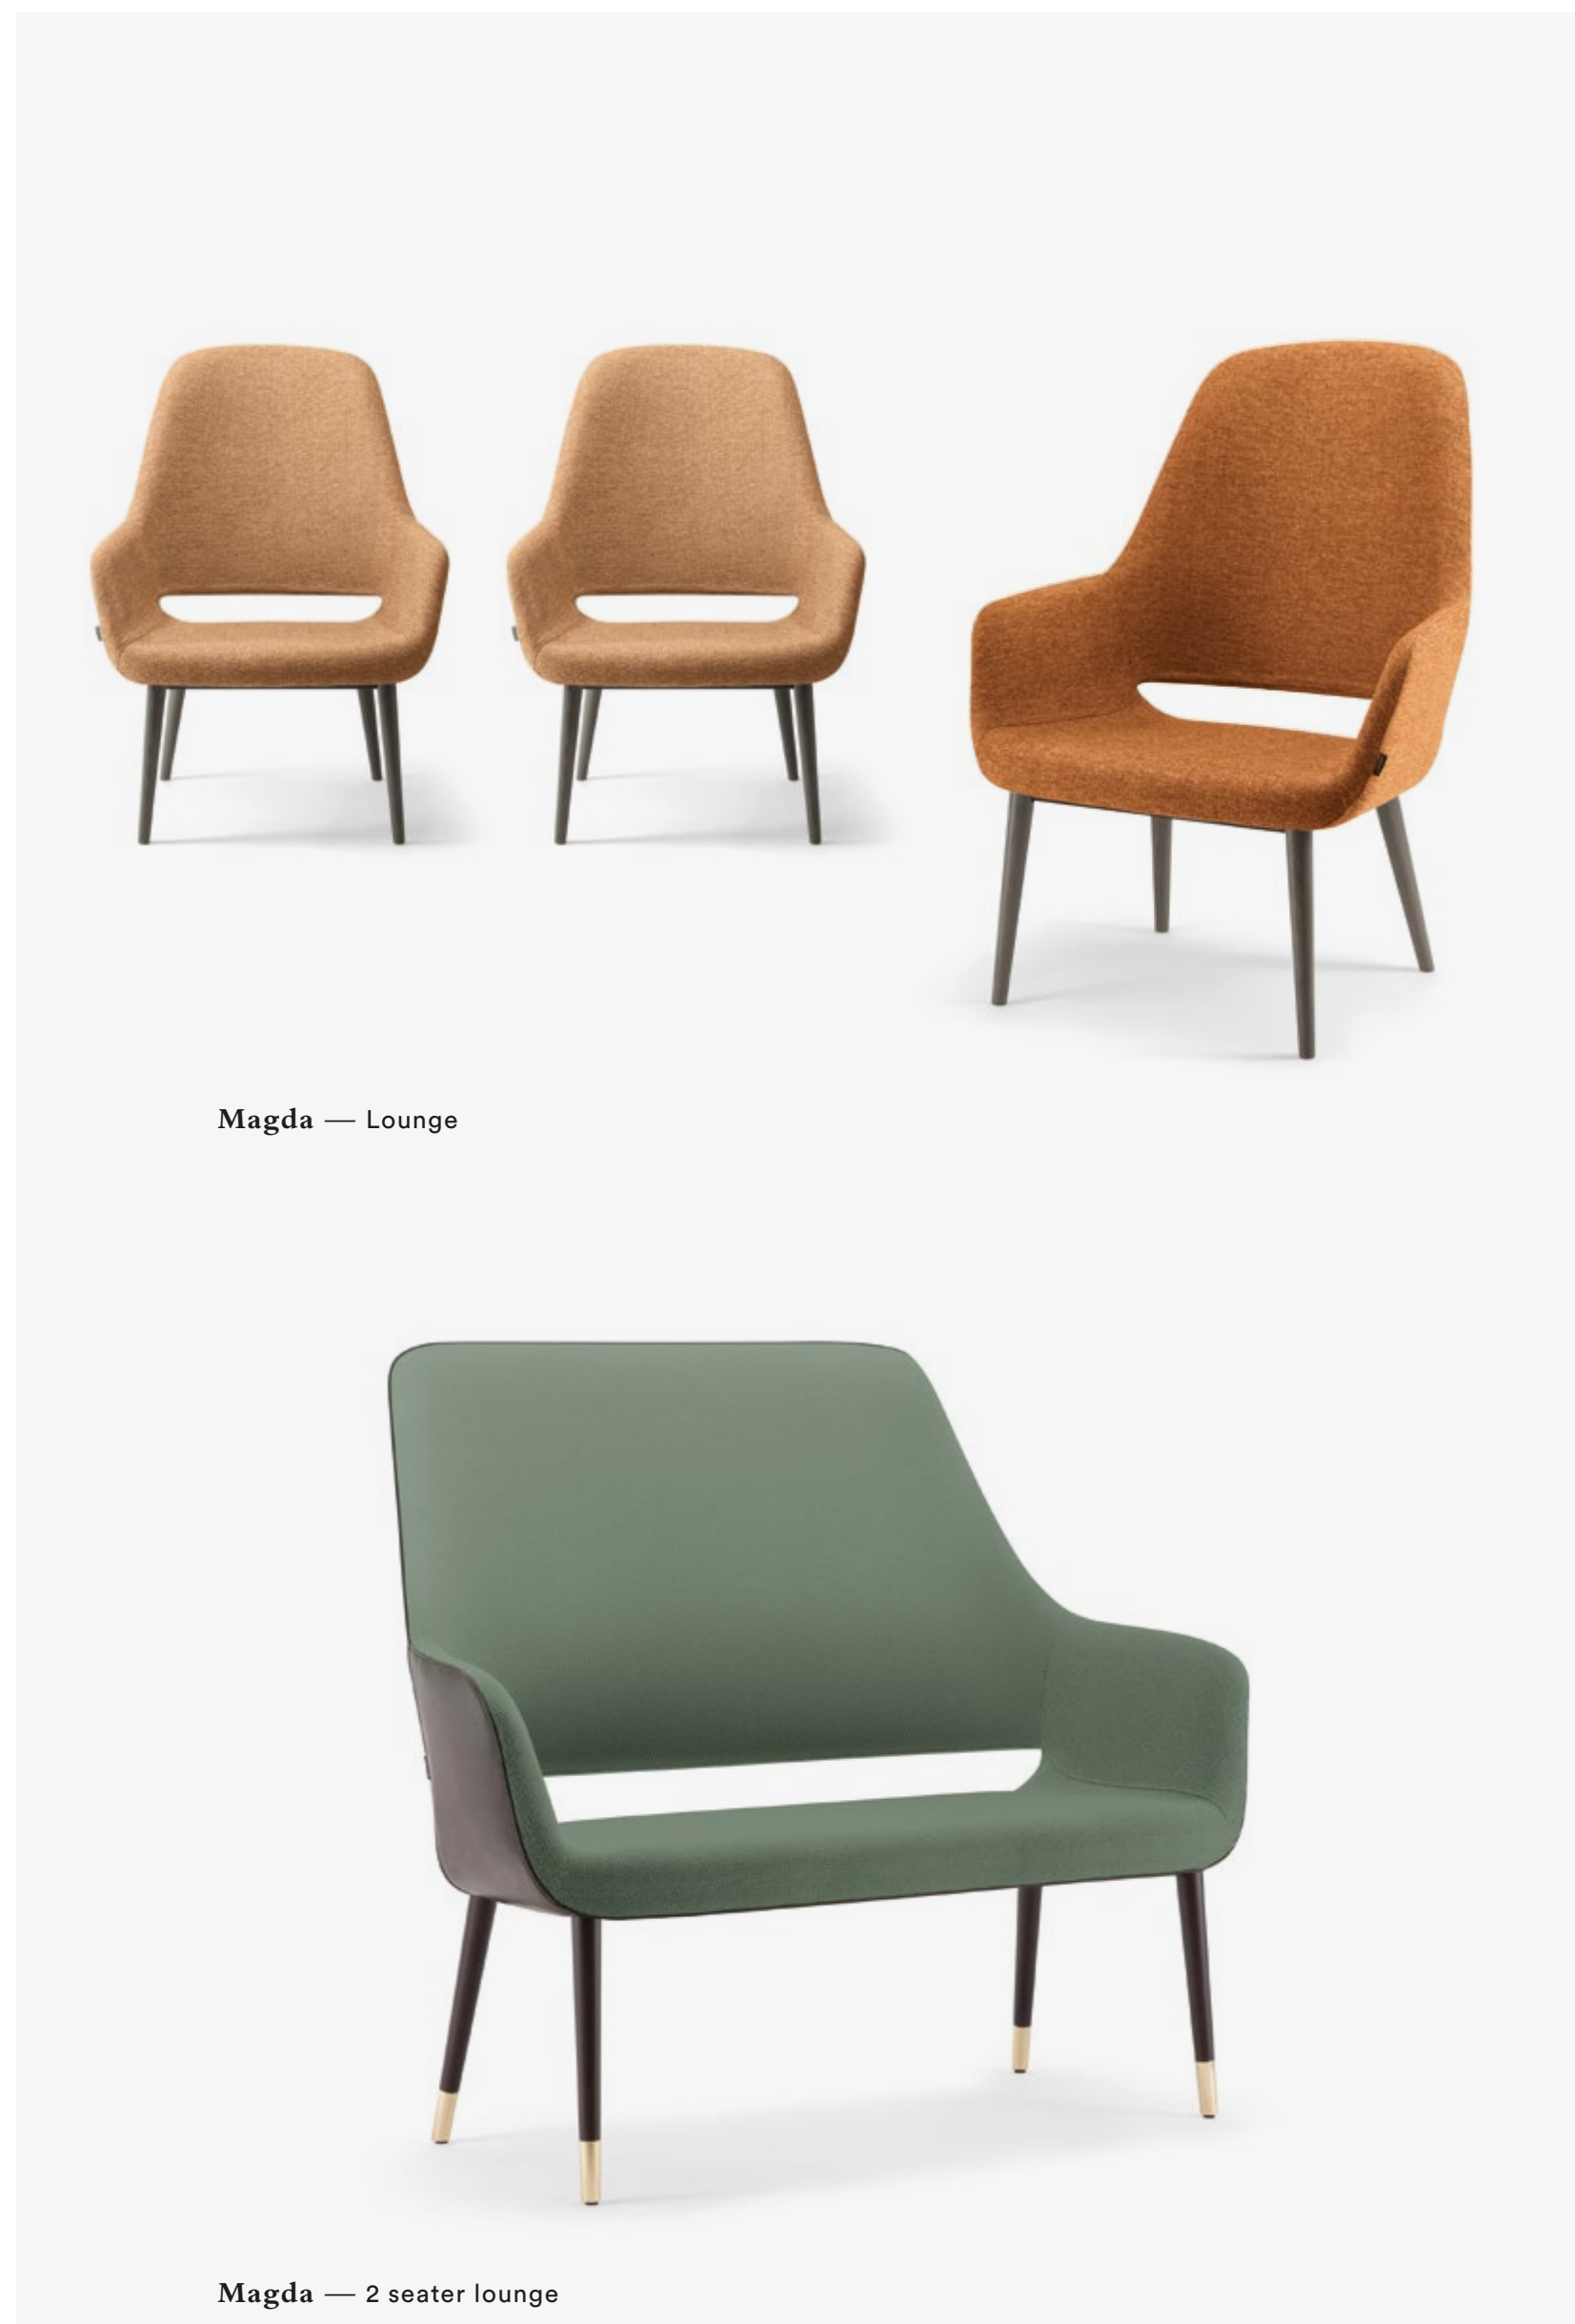

Magda — Lounge

Magda — 2 seater lounge