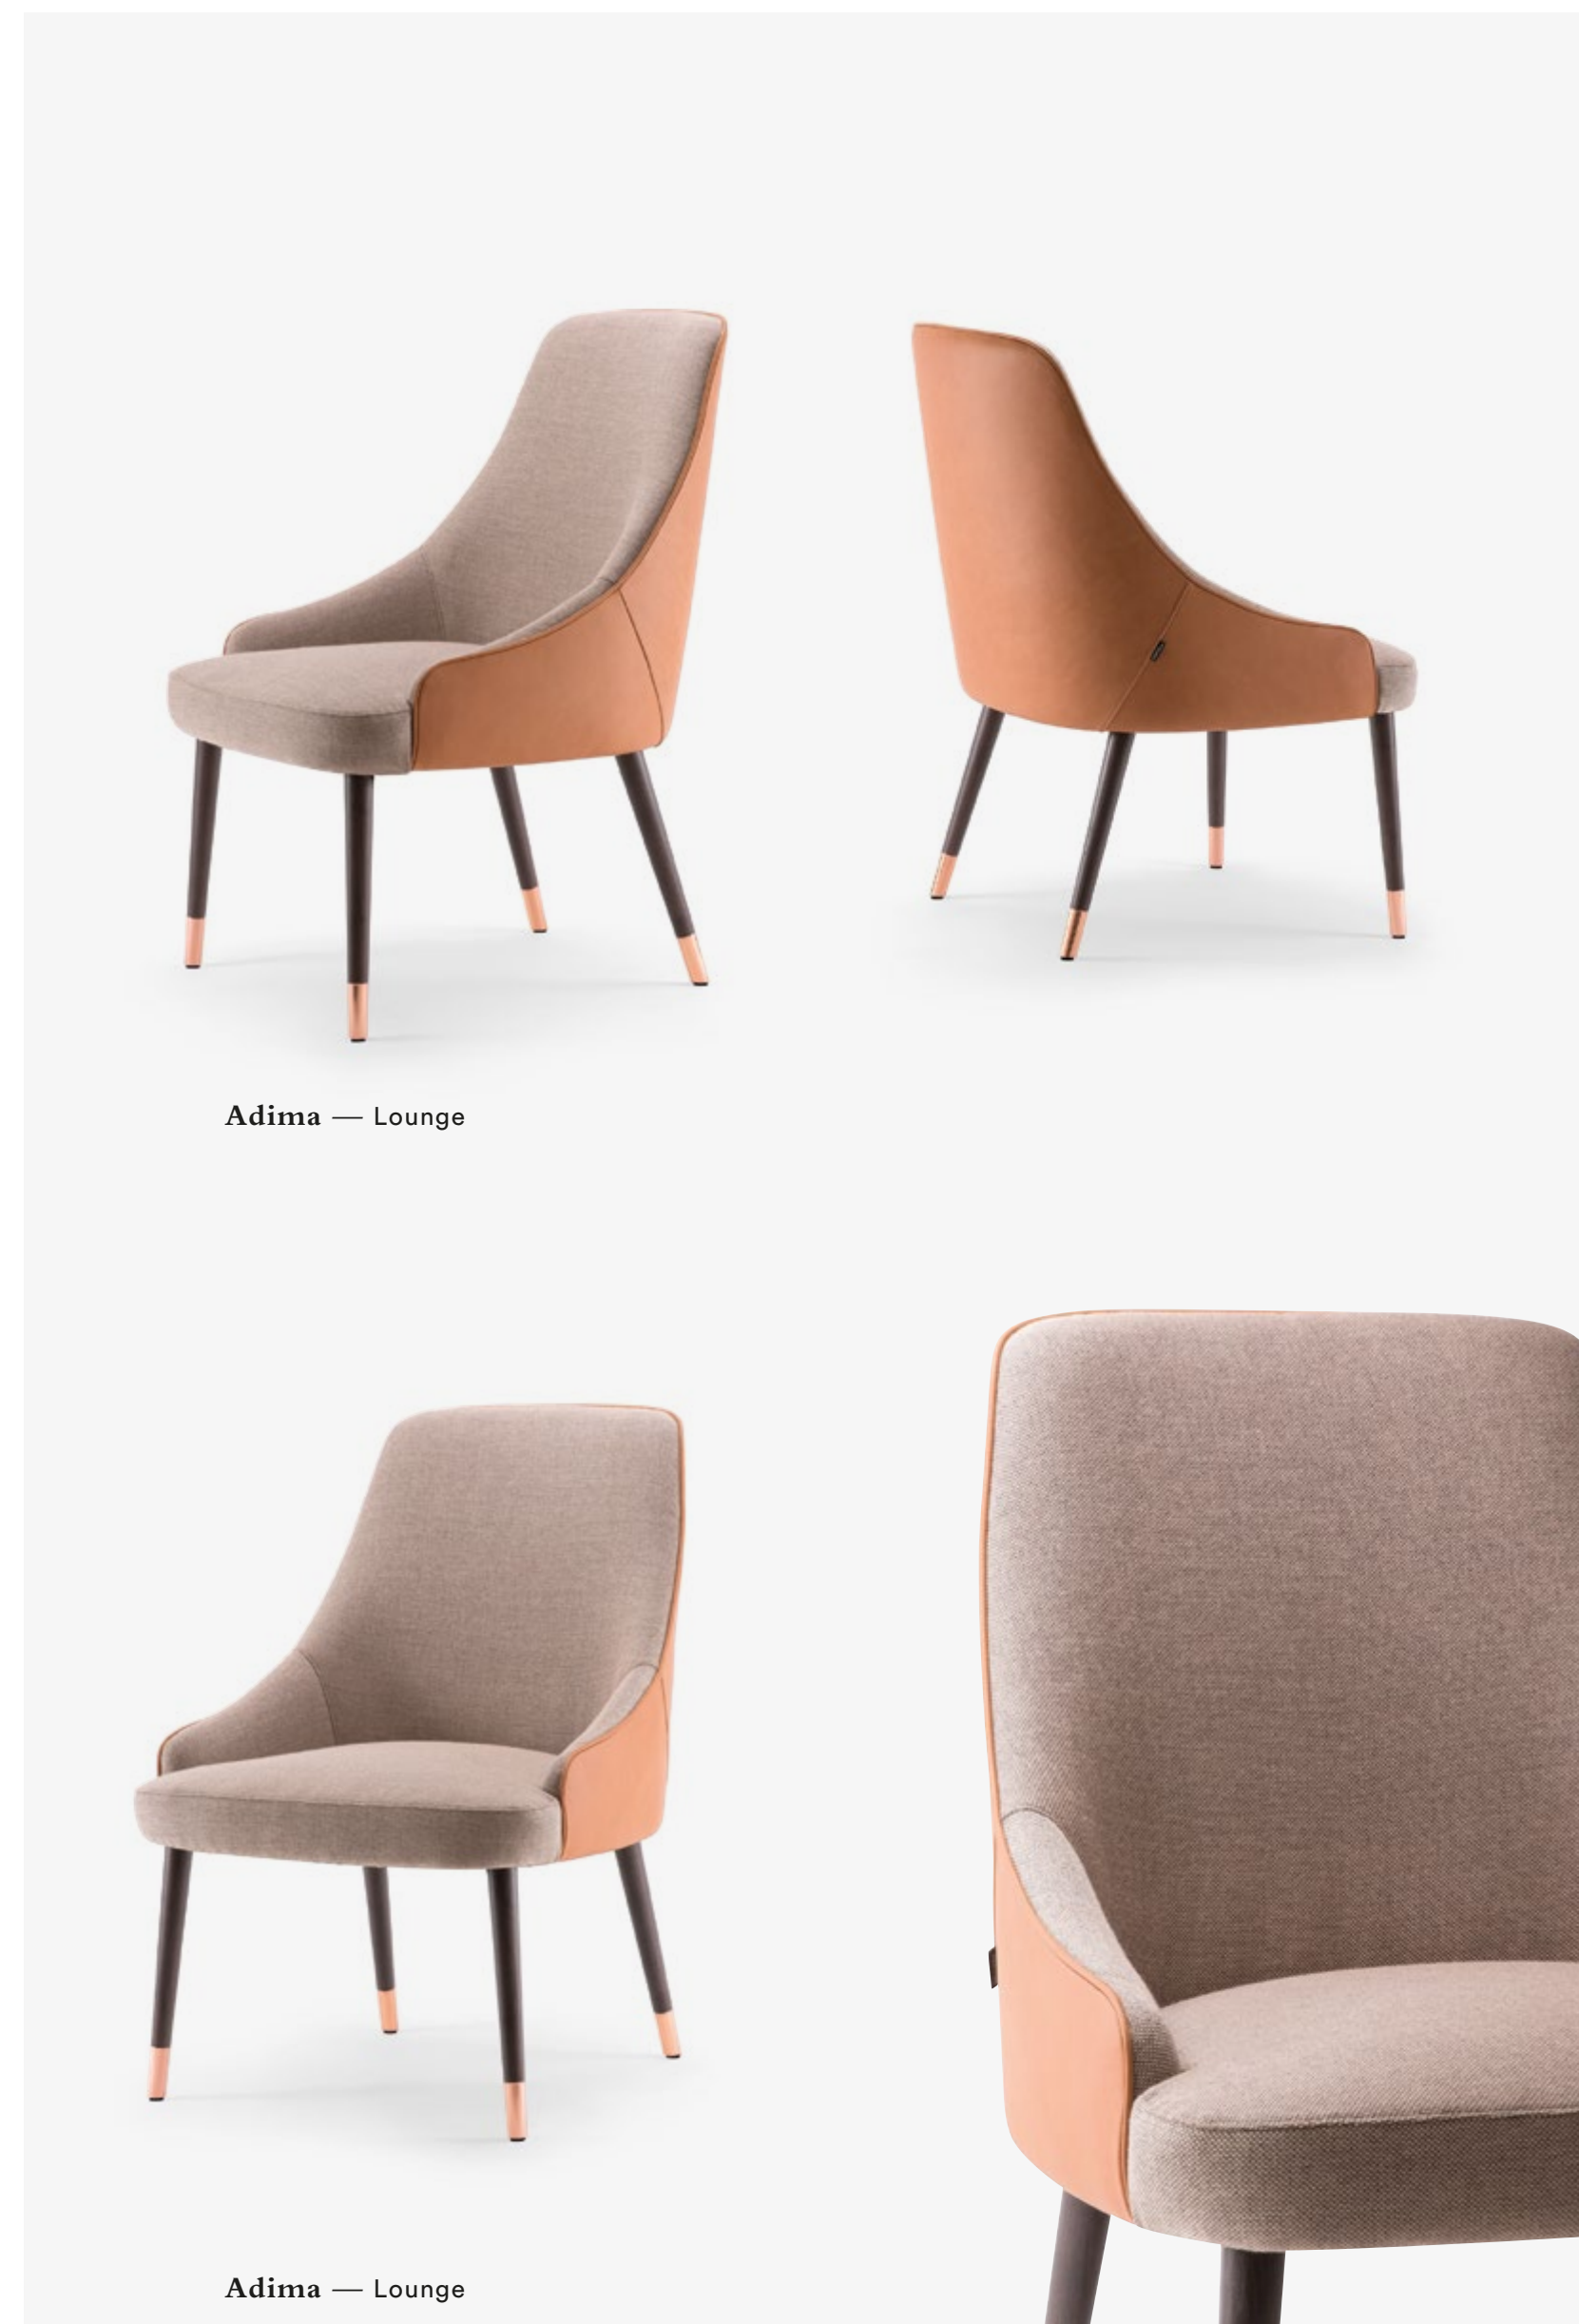

Adima — Lounge

Adima — Lounge