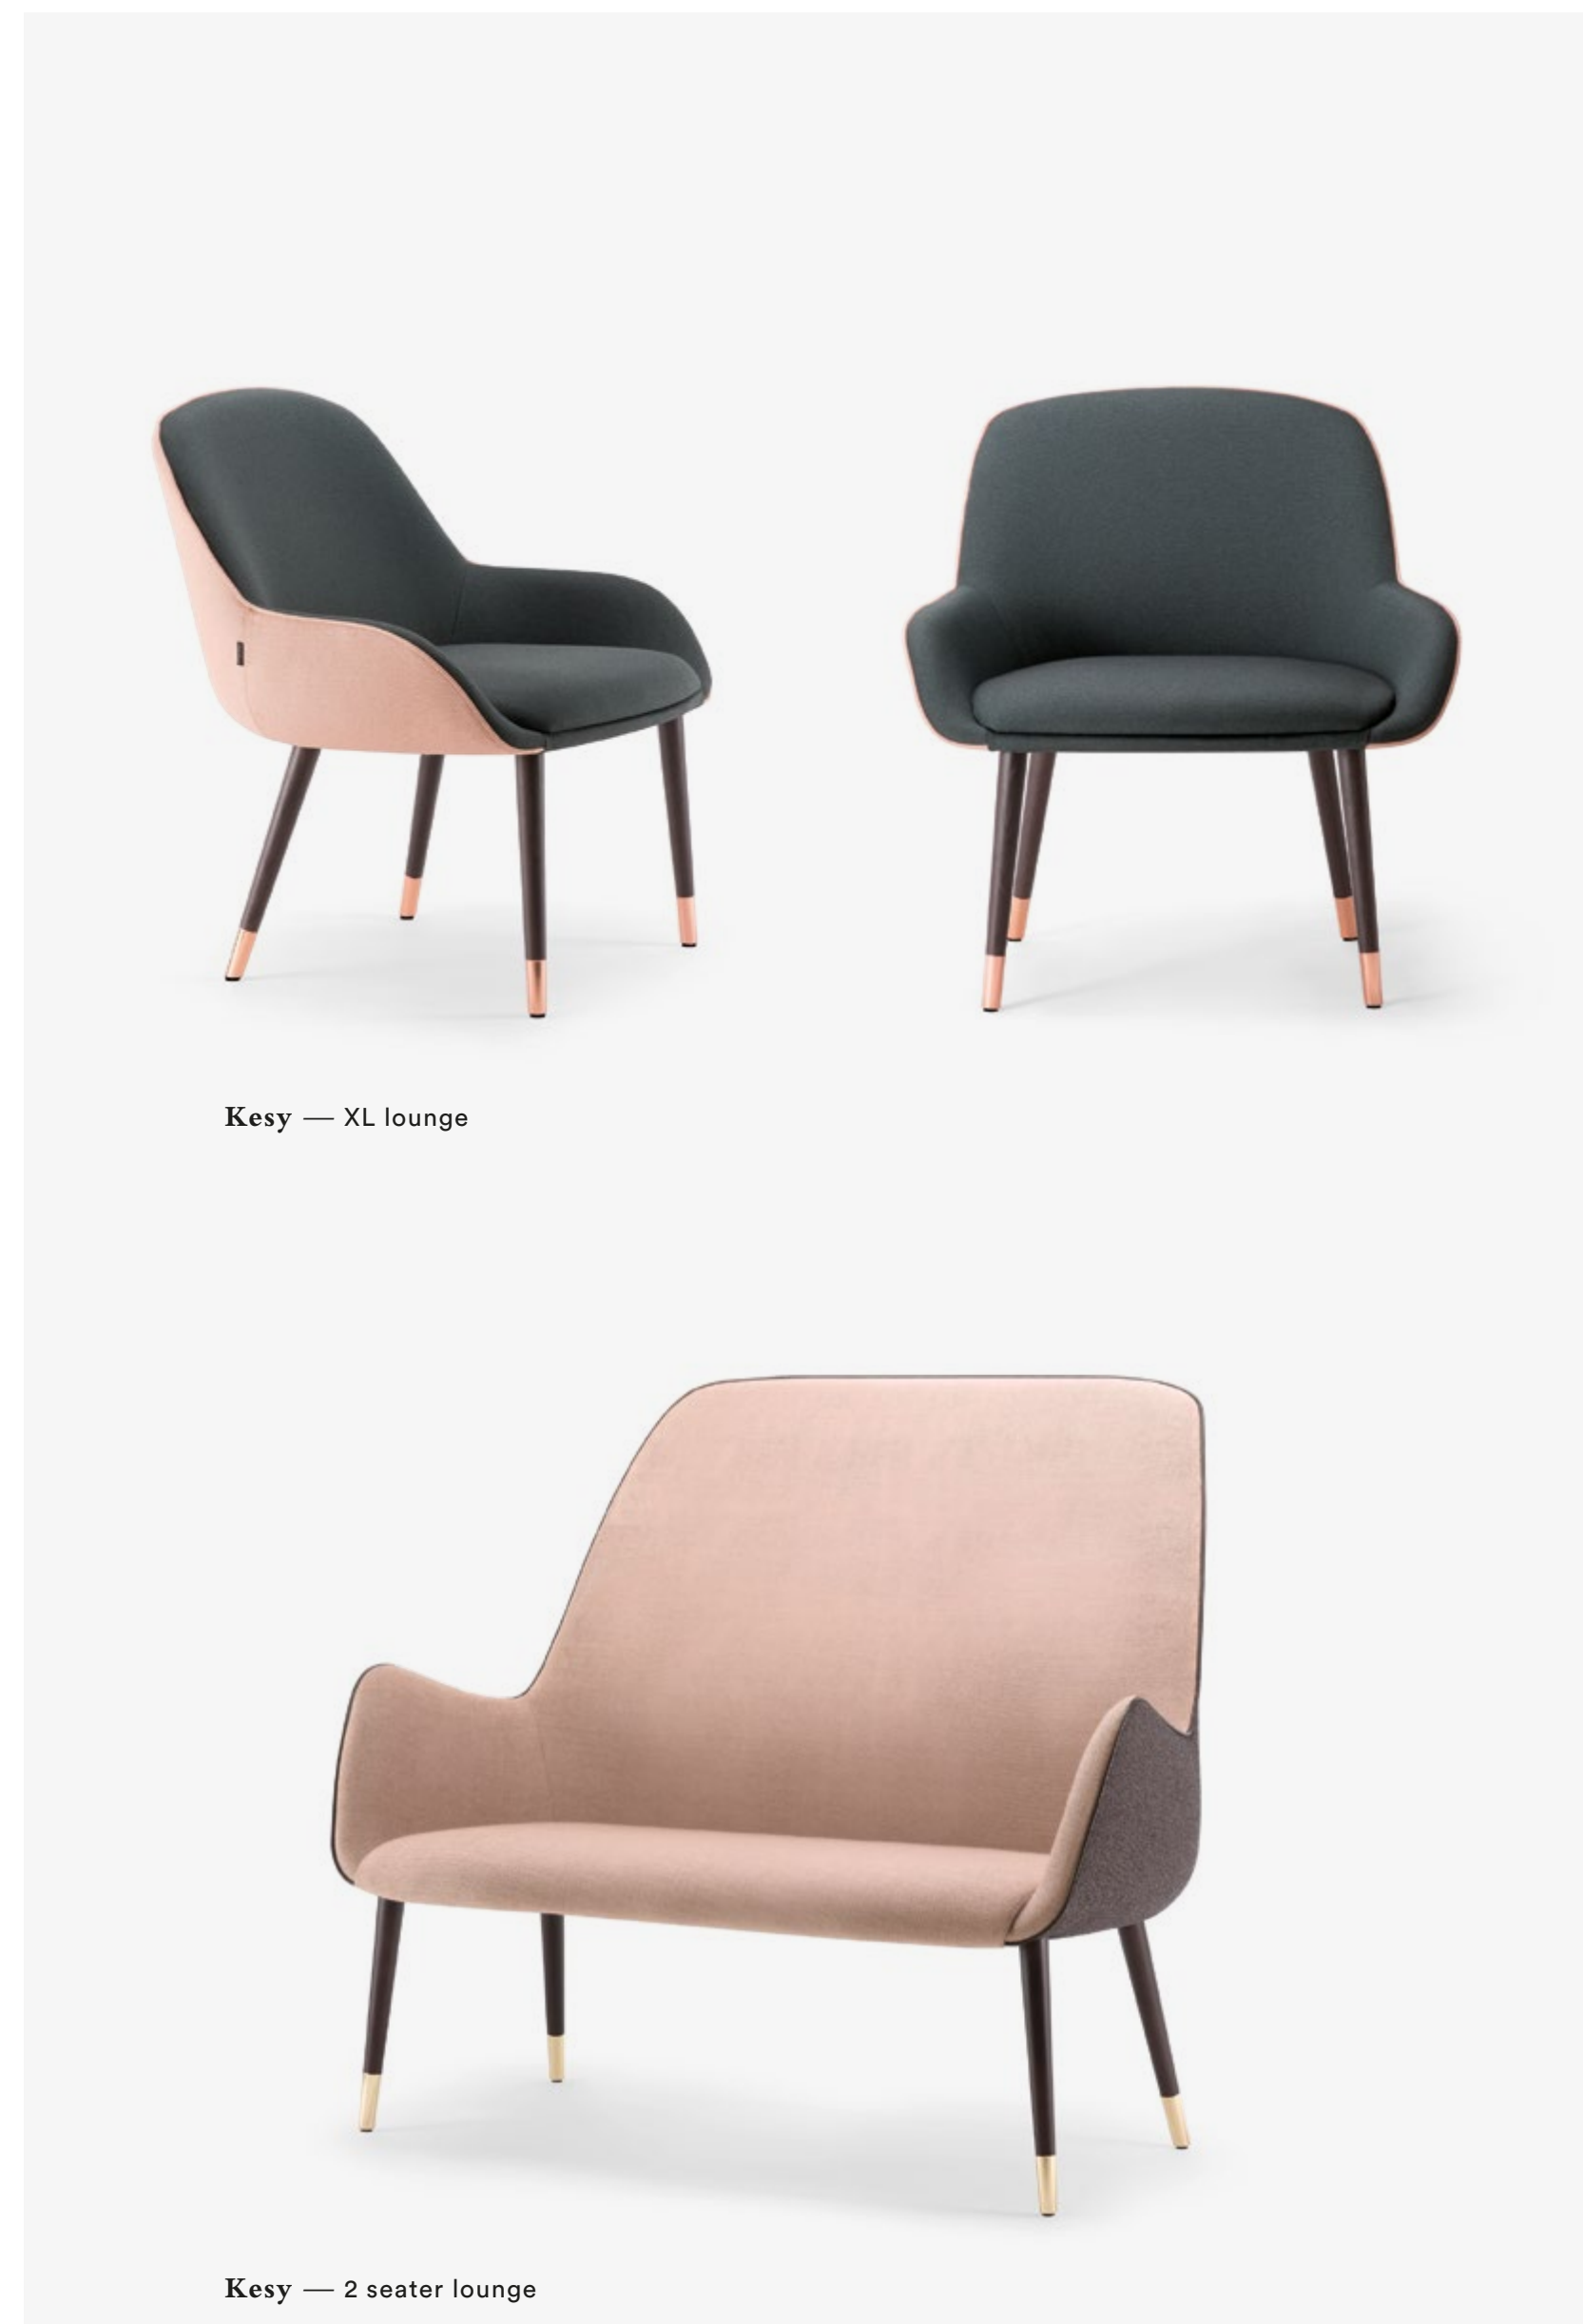

Kesy — XL lounge

Kesy — 2 seater lounge